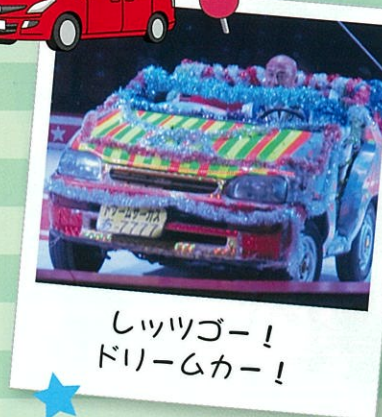

若葉園

全員集合!楽しかったね。

華麗なる
美男美女の共演!!

まさに直立不動!
お見事!

ハッピー ドリーム サーカス

7月17日・18日と2班に分かれ、日頃目にする事のない迫力ある生の演技を目の当たりにし、皆さん大歓声を挙げて楽しめました。

しゅつごー!
ドリームカー!

あい鉢状の綱の中をぐしぐし
目が回りそう◎